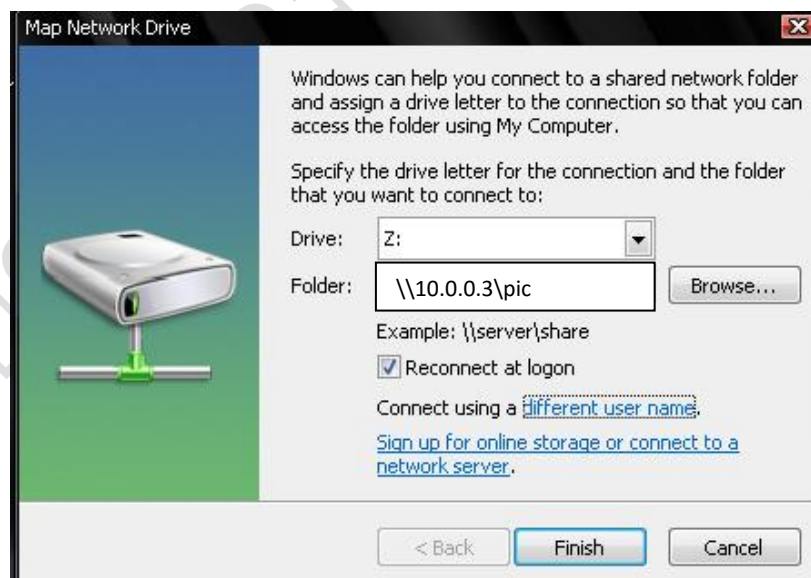

คลิก Finish