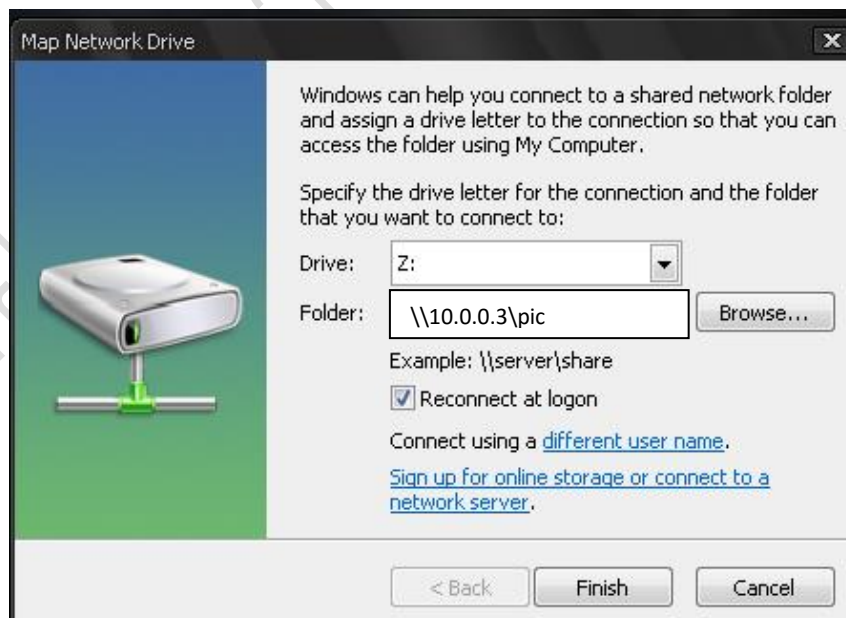

## การ Map Drive เพื่อเข้าดูรูปในคลังรูปภาพวิทยาลัยการอาชีพศรีสำโรง

คลิกขวาที่ My Computer แล้วเลือก Map Network Drive

ในช่อง Drive ให้เลือก Z

ในช่อง Folder ให้เลือก \\10.0.0.3\pic แล้วคลิกปุ่ม Finish

ใส่ รหัส User name : pic1 , Password : pic1

คลิก OK

คลิก Finish

สำเร็จแล้วจ้า  
รูปที่อยู่ใน Server ถูกจัดเก็บเป็น ปีครับ

สามารถดู และ Copy ไปใช้งานได้เลย แต่ไม่สามารถลบไฟล์ในเครื่อง Server ได้

By : Naruecha Limphusitcharoen