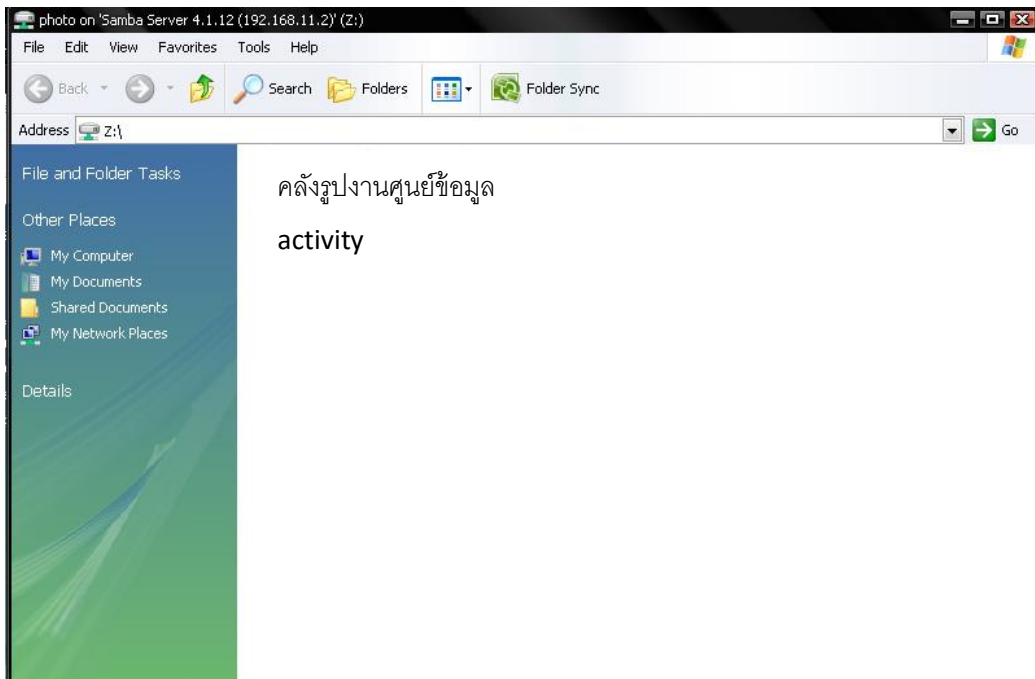

## การ Map Drive เพื่อเข้าดูรูปในคลังรูปภาพวิทยาลัยการอาชีพศรีสำโรง

คลิกขวาที่ My Computer แล้วเลือก Map Network Drive

ในช่อง Drive ให้เลือก Z

ในช่อง Folder ให้เลือก \\10.0.0.3\pic แล้วคลิกปุ่ม Finish

ใส่ รหัส User name : pic1 , Password : pic1

คลิก OK

คลิก Finish

สำเร็จแล้วจ้า  
รูปที่อยู่ใน Server ถูกจัดเก็บเป็น ปีครับ

สามารถดู และ Copy ไปใช้งานได้เลย แต่ไม่สามารถลบไฟล์ในเครื่อง Server ได้

By : Naruecha Limphusitcharoen