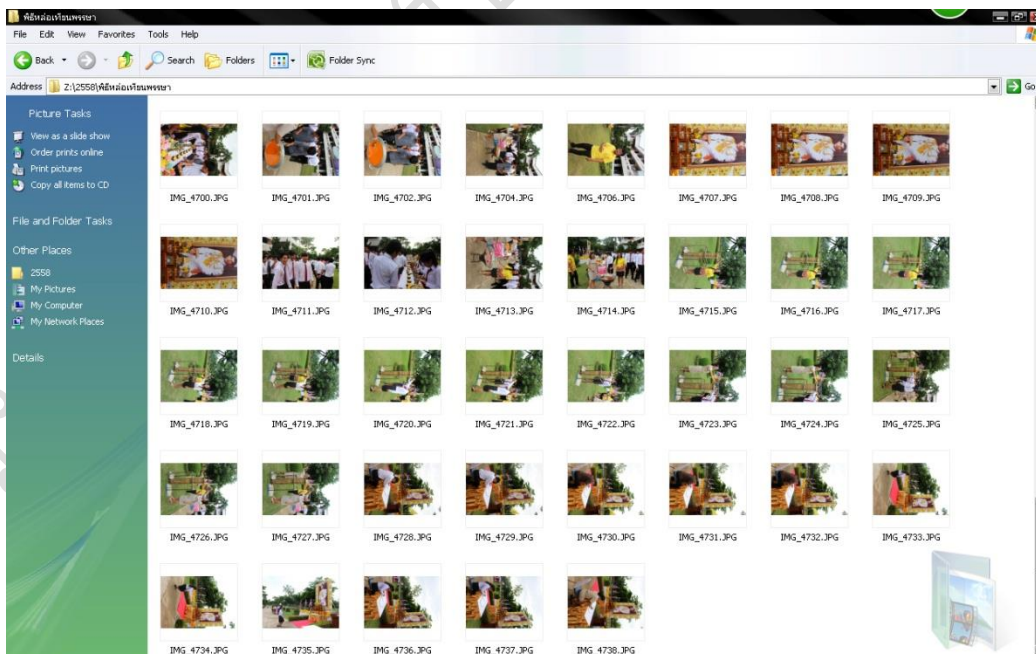

## การ Map Drive เพื่อเข้าดูรูปในคลังรูปภาพวิทยาลัยการอาชีพศรีสำโรง

คลิกขวาที่ My Computer แล้วเลือก Map Network Drive

ในช่อง Drive ให้เลือก Z

ในช่อง Folder ให้เลือก \\10.0.0.3\pic แล้วคลิกปุ่ม Finish

ใส่ รหัส User name : pic1 , Password : pic1

คลิก OK

คลิก Finish

สำเร็จแล้วจ้า  
รูปที่อยู่ใน Server ถูกจัดเก็บเป็น ปีครับ

สามารถดู และ Copy ไปใช้งานได้เลย แต่ไม่สามารถลบไฟล์ในเครื่อง Server ได้

By : Naruecha Limphusitcharoen