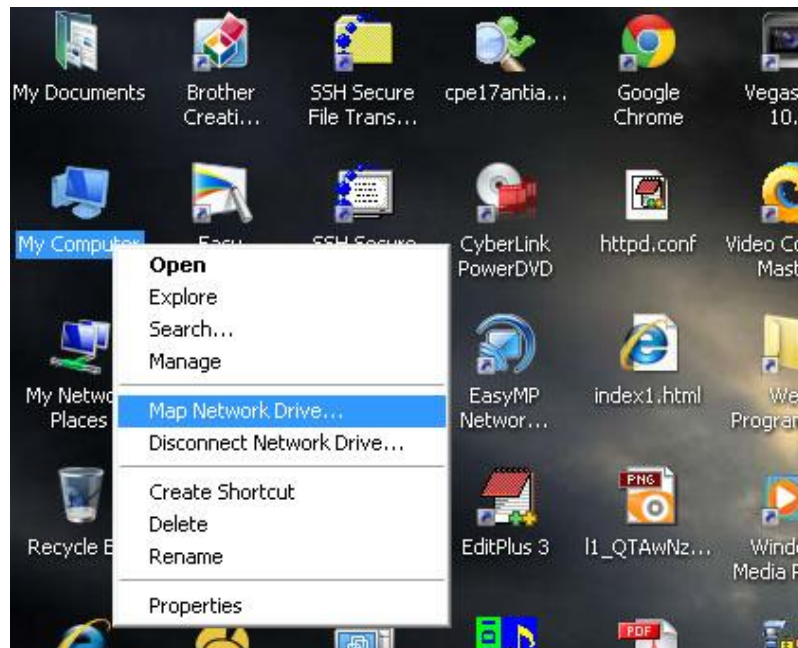

## การ Map Drive เพื่อเข้าดูรูปในคลังรูปภาพวิทยาลัยการอาชีพศรีสำโรง

คลิกขวาที่ My Computer แล้วเลือก Map Network Drive

ในช่อง Drive ให้เลือก Z

ในช่อง Folder ให้เลือก \\10.0.0.3\pic แล้วคลิกปุ่ม Finish

ใส่ รหัส User name : pic1 , Password : pic1