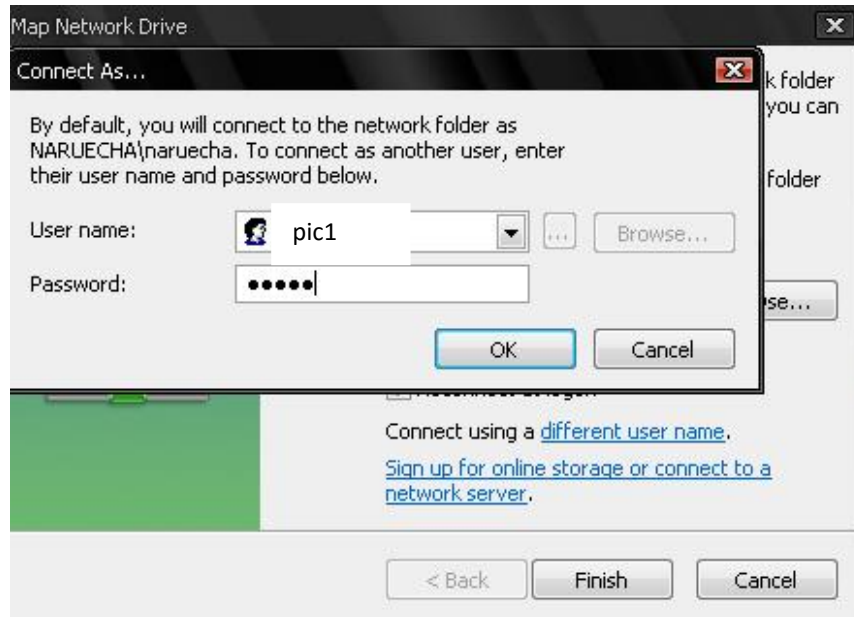

## การ Map Drive เพื่อเข้าดูรูปในคลังรูปภาพวิทยาลัยการอาชีพศรีสำโรง

คลิกขวาที่ My Computer แล้วเลือก Map Network Drive

ในช่อง Drive ให้เลือก Z

ในช่อง Folder ให้เลือก \\10.0.0.3\pic แล้วคลิกปุ่ม Finish

ใส่ รหัส User name : pic1 , Password : pic1

คลิก OK

คลิก Finish

สำเร็จแล้วจ้า  
รูปที่อยู่ใน Server ถูกจัดเก็บเป็น ปีครับ

สามารถดู และ Copy ไปใช้งานได้เลย แต่ไม่สามารถลบไฟล์ในเครื่อง Server ได้

By : Naruecha Limphusitcharoen